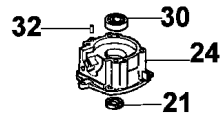

Illustration Motorengruppe (ab November 2007)

Illustration Motorengruppe (ab November 2007)

Bild Nr.	St.- Zahl	Teile Nr.	Beschreibung
47	1	094600169	Zuendkerze
48	1	61070007	Dichtung
49	1	3801047	Schraube
50	2	61070004	Flansch
51	2	4161438	Dichtung
52	1	2318847R	Vergaser WYJ-442
53	1	61070003E	Filterhalter
54	2	61040020	Buchse
55	2	61052009B	Schraube
56	1	56510064R	Filter
57	1	58040029	Filterdeckel
58	1	3833073	Scheibe
59	1	094600451	Scheibe
60	1	58040019BR	Scheibe
61	1	61070036R	Feder
62	3	61070019AR	Starterseil
63	3	093500397	Starter griff
64	3	072700089	Buchse
65	1	58042002BR	Gehäuse
66	1	3918005	Scheibe
67	1	3819006	Scheibe
68	4	3801013	Schraube
69	1	4161211	Buchse
70	1	4098377	Schelle
71	1	61070011A	Ventiltank
72	1	61070078	Rohr
73	1	094600450R	Benzinfilter
74	1	61070006	Dichtung
75	1	61070079R	Tankdeckel
76	1	58040293R	Komplet tank
77	1	4100415	Rohr
78	2	3960064AR	Schraube
79	4	3916005	Scheibe
80	1	3960070	Schraube
81	1	003300201	Bissel
82	1	50030286	Anschluss
83	1	61110034	Rohr
85	1	2318703	Scheibe
86	1	2318580	Schraube
87	1	2318813	Halter
88	1	2318590	Dichtungen set
89	1	2318591	Reparatur-satz
90	1	2318571	Deckel
91	1	2318572	Kraftstoffpumpe
92	4	2318585	Schraube
93	1	003300204	Benzinfilter